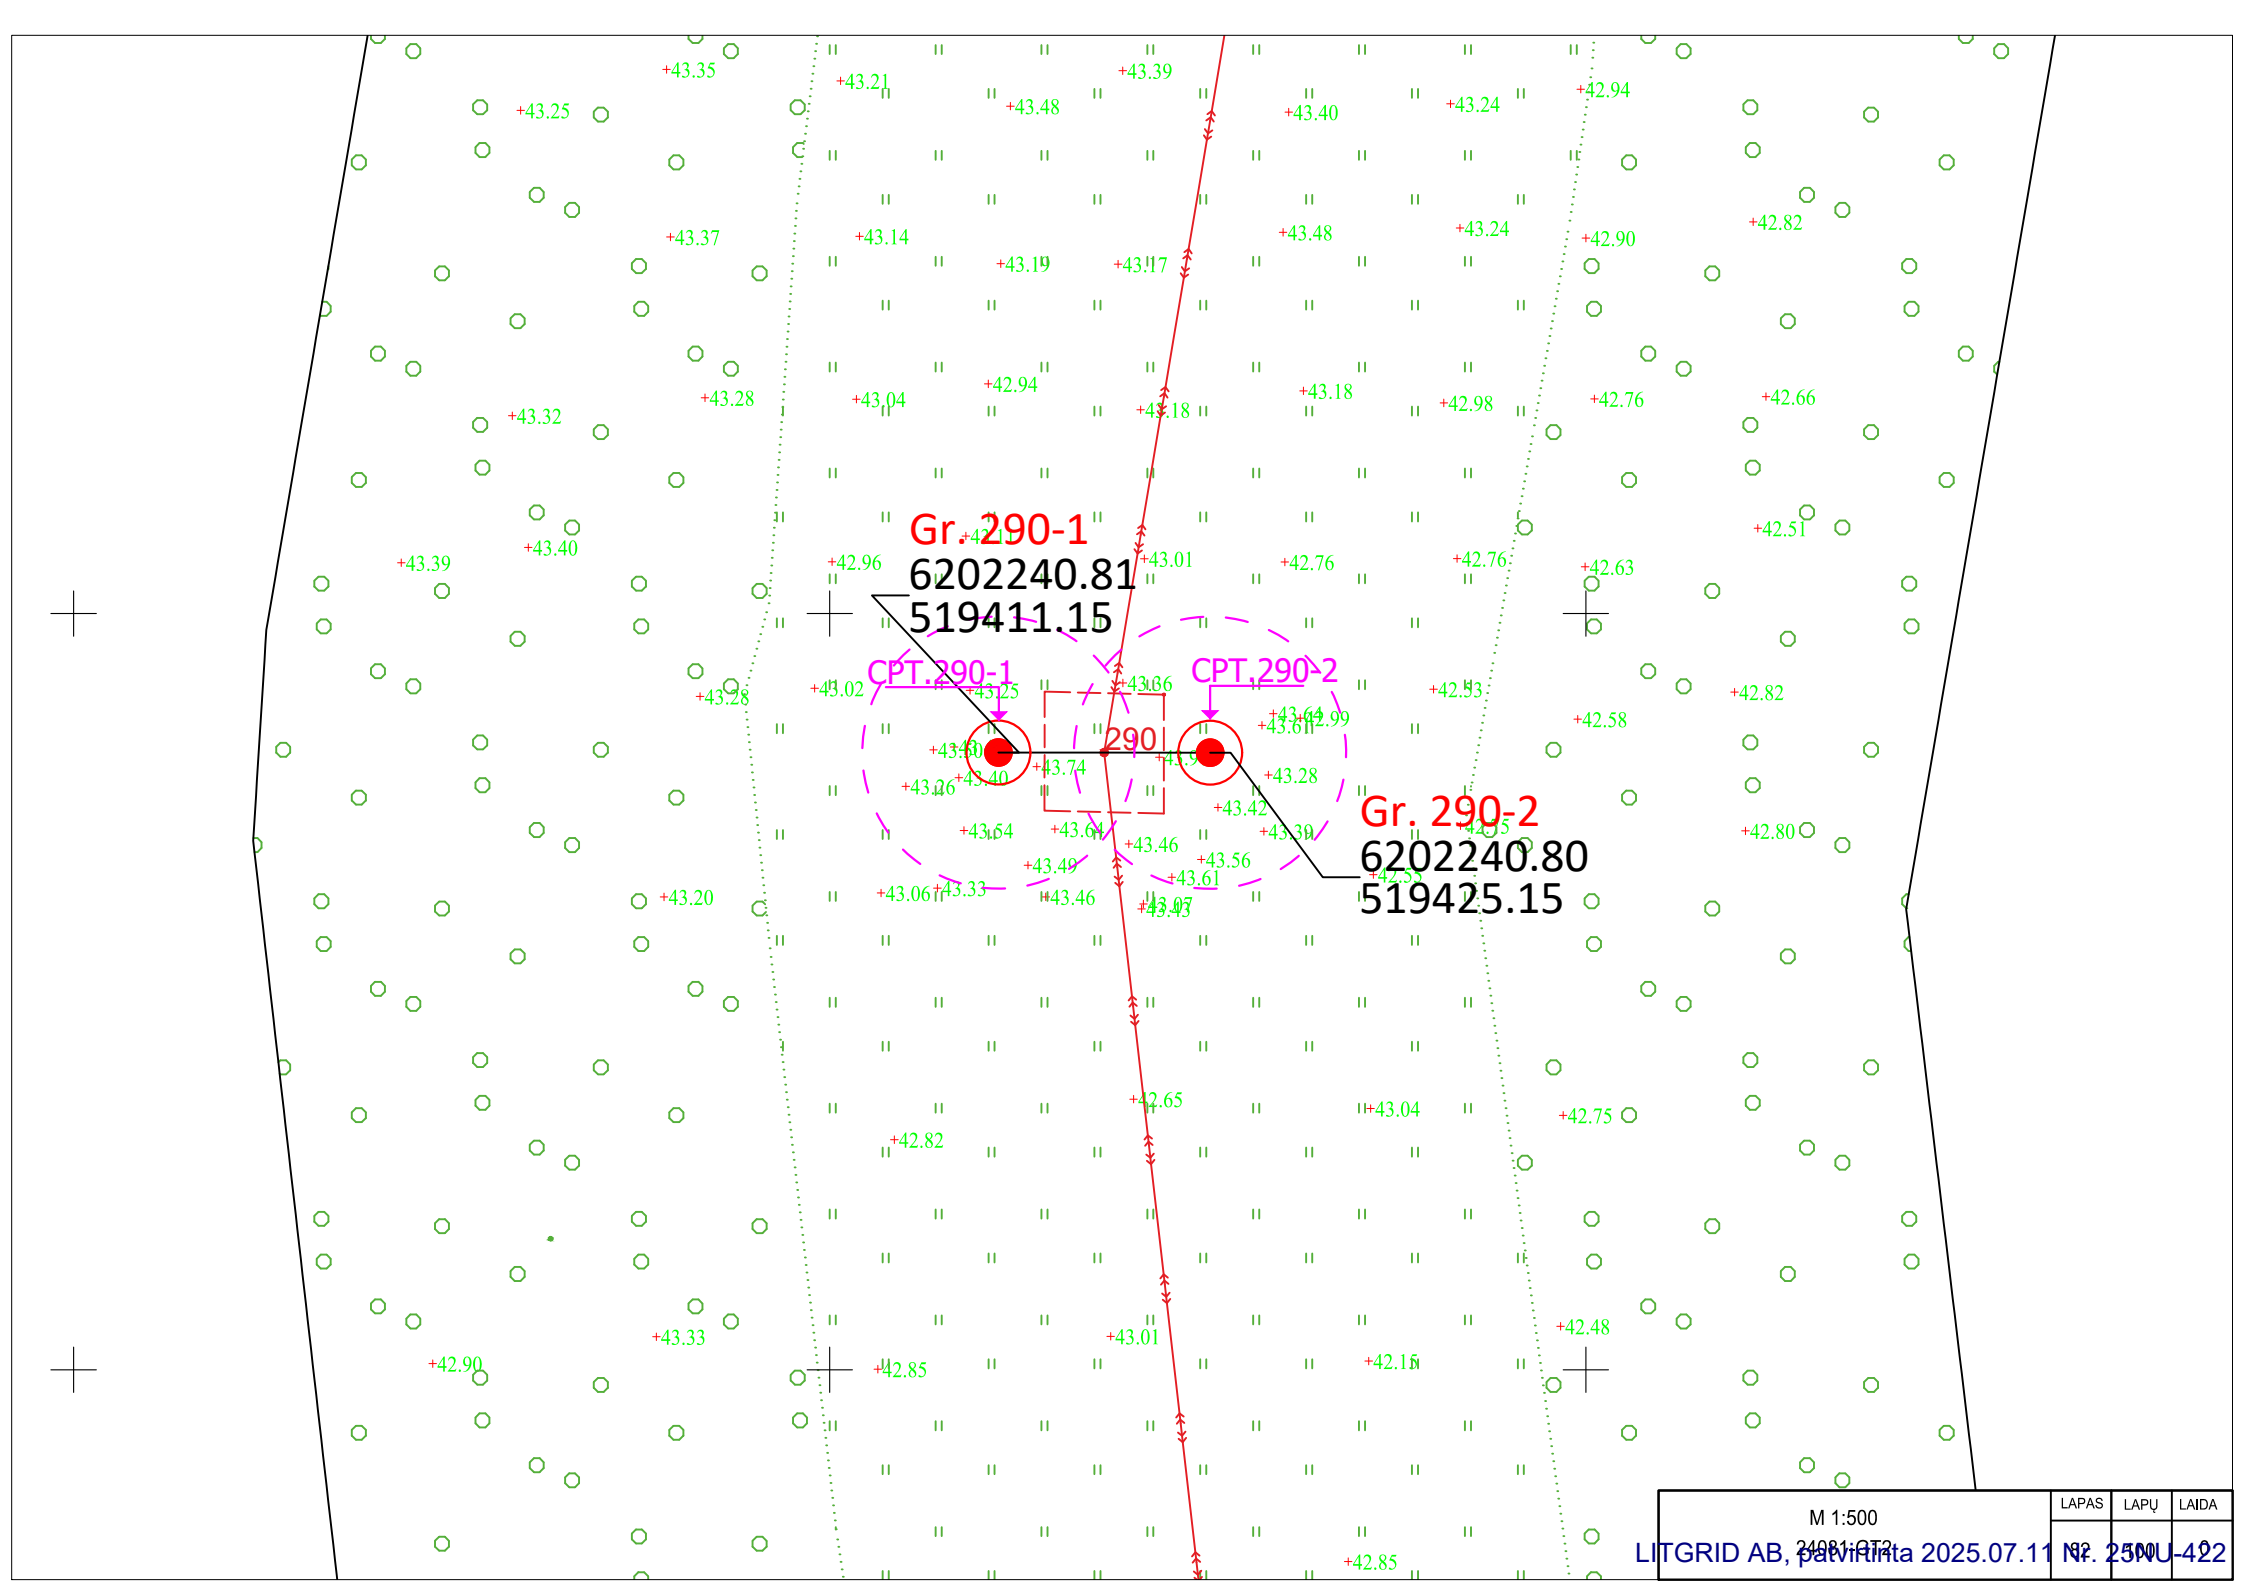

M 1:500	LAPAS	LAPU	LAIDA
LITGRID AB, 2025.07.11	№. 250U-422		

Gr. 288-1
 6202924.78
 519525.73

CPT. 288-1

CPT. 288-2

Gr. 288-2
 6202918.45
 519538.21

M 1:500	LAPAS	LAPU	LADA
LITGRID AB, 2025.07.11	NO. 250U-422		